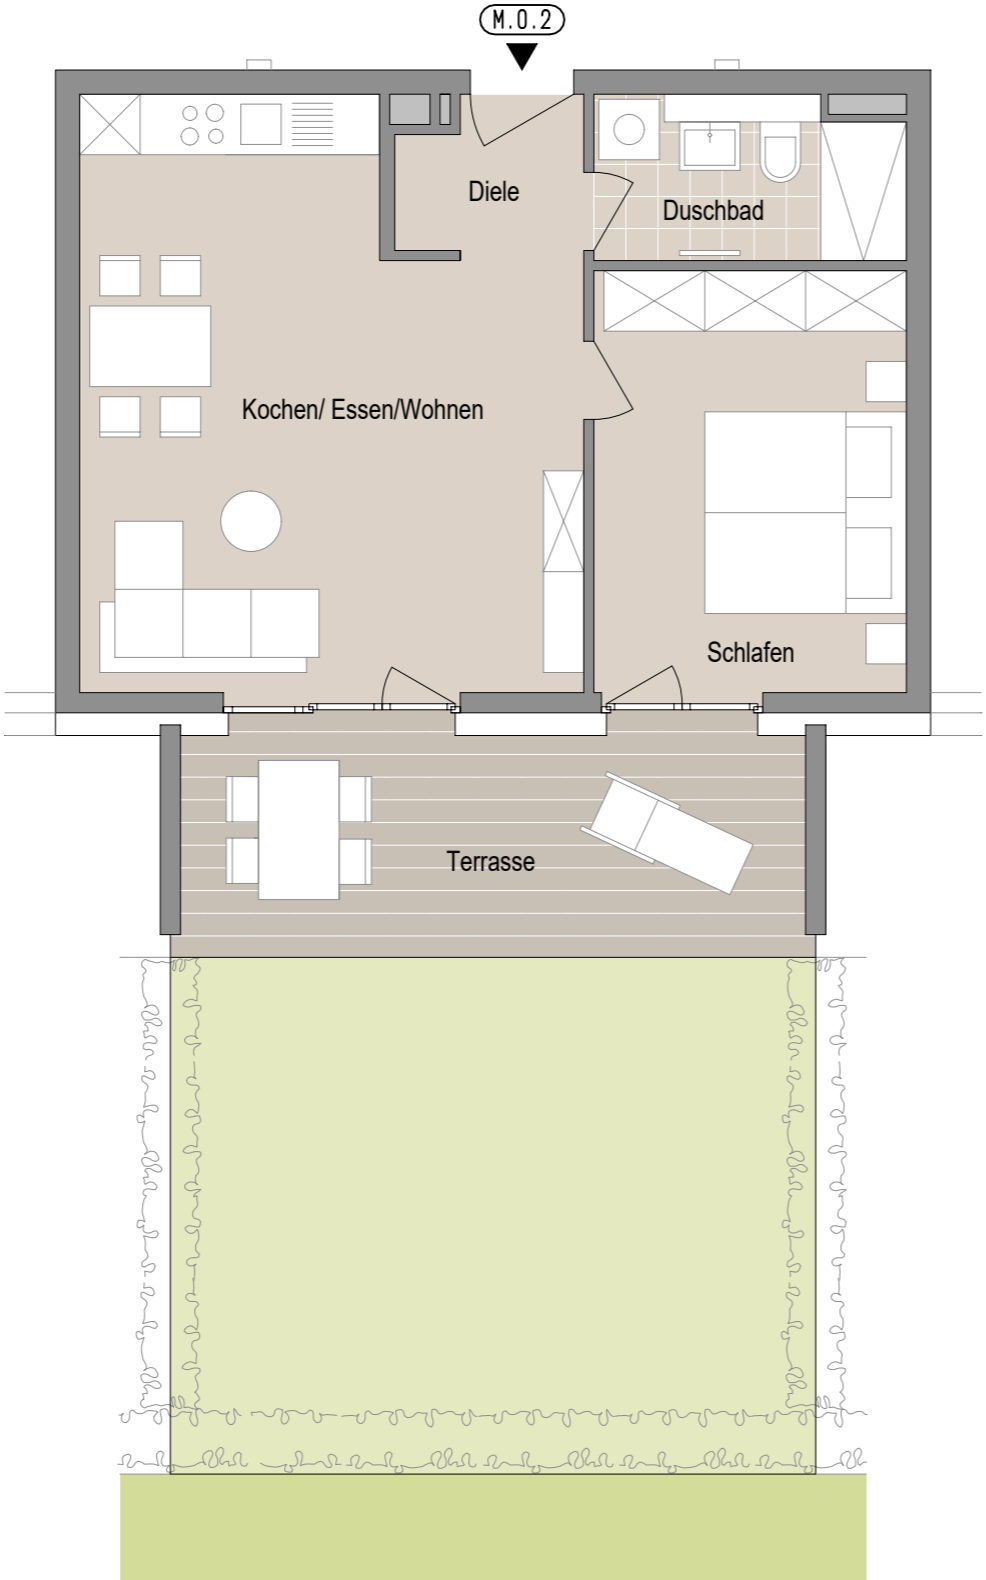

Anlage 3

Stadtgärten
am Hölderlinpfad
Bad Homburg

STADTVILLA M

| Wohnung M.0.2 | EG |
|-----------------------|---------------------------------|
| Diele | 2.8 m ² |
| Kochen/ Essen/ Wohnen | 26.4 m ² |
| Schlafen | 13.1 m ² |
| Duschbad | 4.8 m ² |
| Terrasse | (12.2 x 0.5) 6.1 m ² |
| Wohnfläche | ca. 53.2 m² |

Gartenfläche ca. 21.0 m²