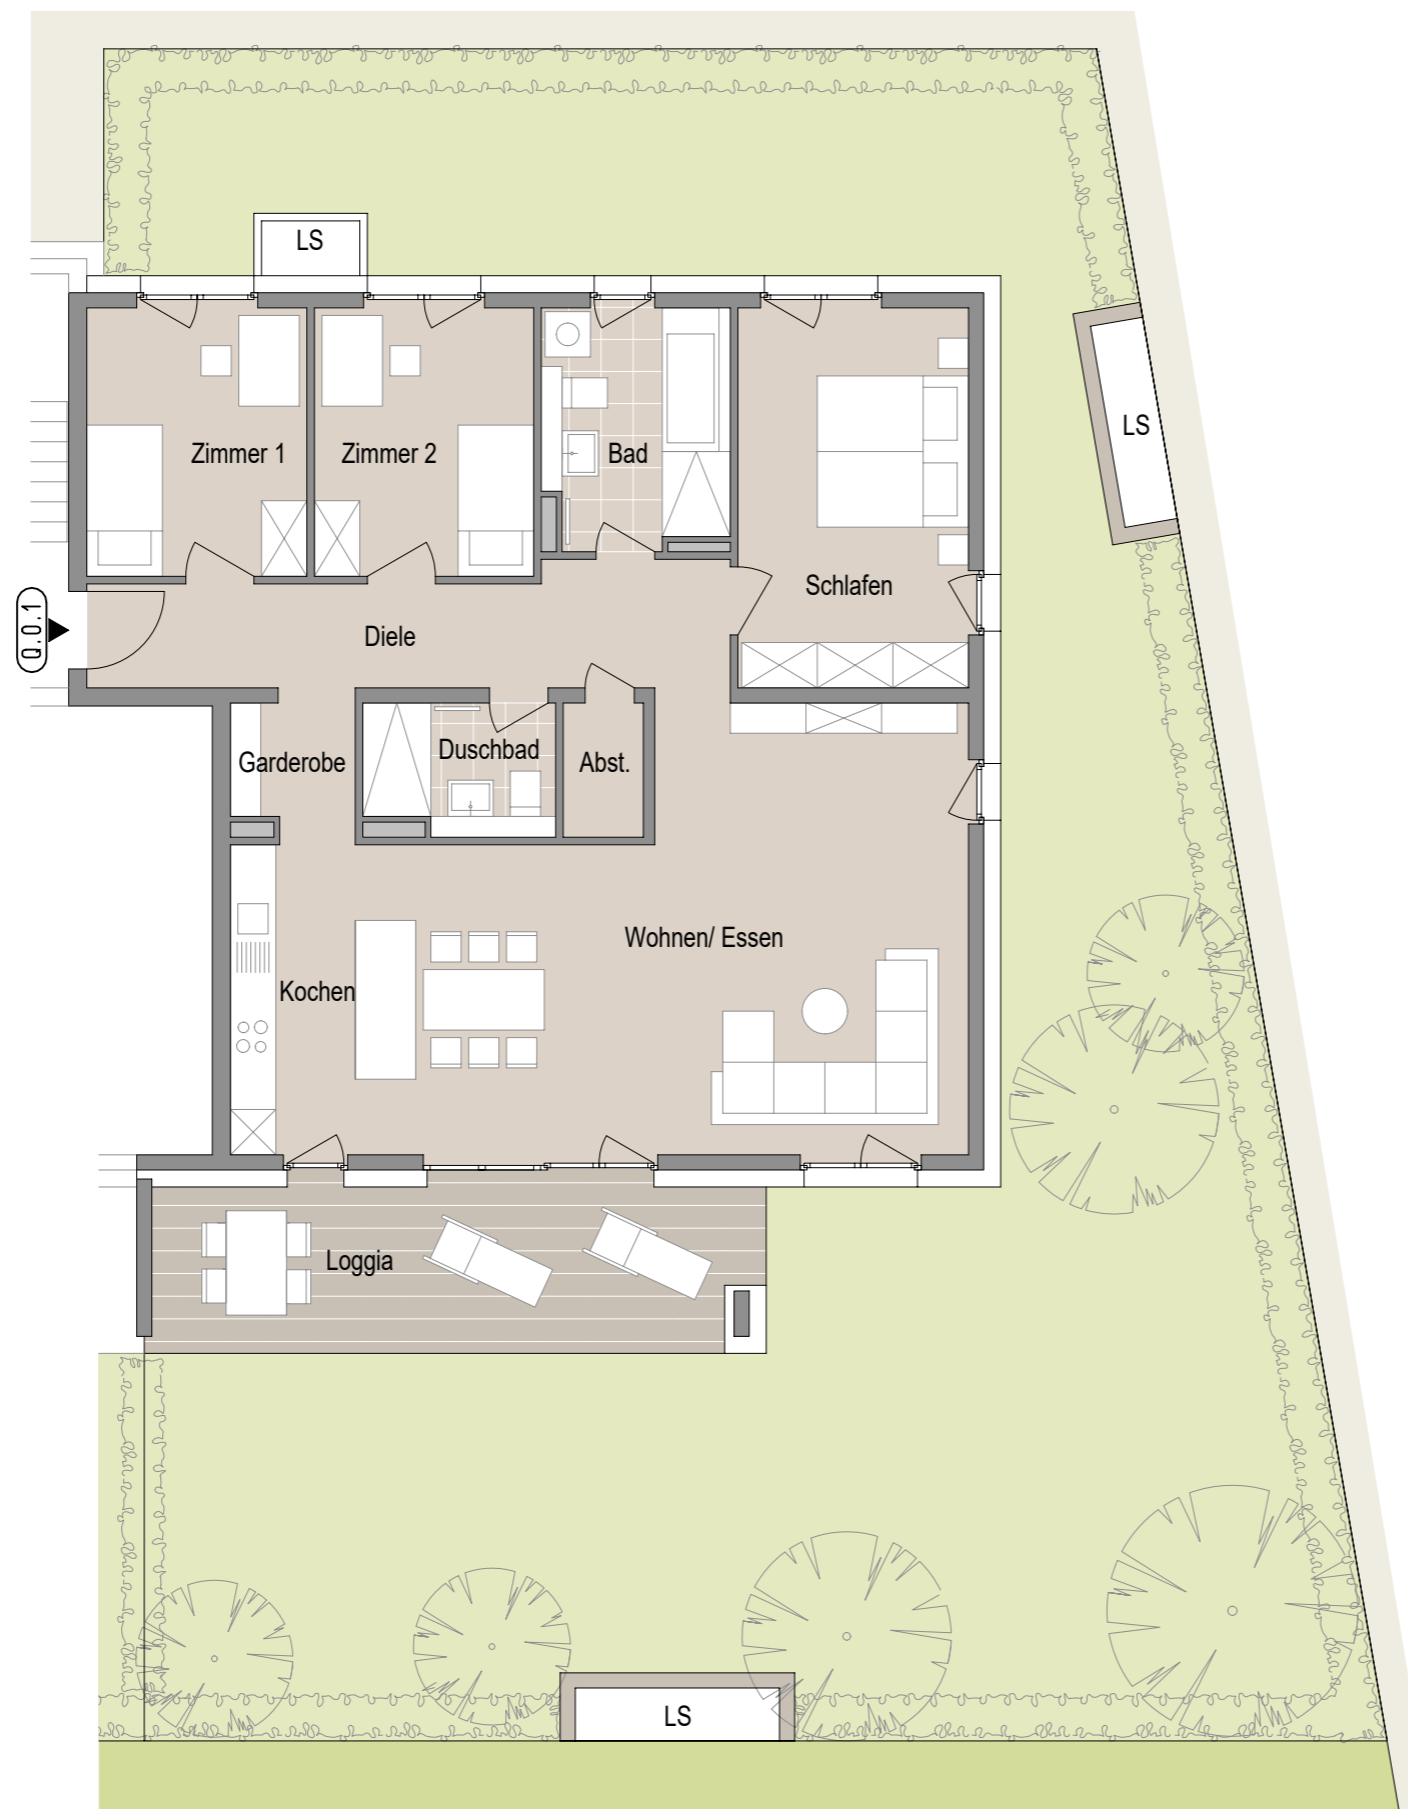

Stadtgärten
am Hölderlinpfad
Bad Homburg

STADTVILLA Q

Wohnung Q.0.1	EG
Diele	12.6 m ²
Garderobe	3.0 m ²
Kochen	10.1 m ²
Essen/ Wohnen	38.2 m ²
Schlafen	15.4 m ²
Zimmer 1	10.4 m ²
Zimmer 2	10.5 m ²
Bad	7.7 m ²
Duschbad	4.2 m ²
Abst.	1.9 m ²
Loggia	(15.2 x 0.5) 7.6 m ²
Wohnfläche	ca. 121.6 m²

Gartenfläche ca. 100.0 m²

Stand 1.01